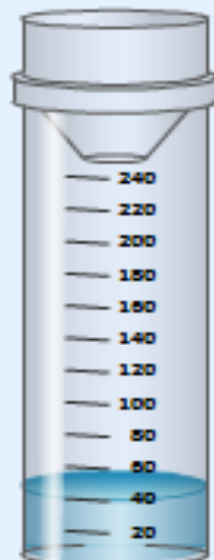

# Granada (España)

Altitud: 559 m

Latitud: 37° 11' N

Longitud: 3° 47' O

Precipitación total  
anual

**473 mm**

**39.4 mm**

Precipitación  
media mensual

Amplitud  
térmica

**18.6 °C**

**15.6 °C**

Temperatura  
media anual

MEDIAS MENSUALES

Precipitación (mm)

Temperatura (°C)

	ENE	FEB	MAR	ABR	MAY	JUN	JUL	AGO	SEP	OCT	NOV	DIC
Precipitación (mm)	54	49	62	53	44	8	3	8	25	49	48	70
Temperatura (°C)	7.1	8.5	10.9	13.5	16.3	22.1	25.7	25.3	21.7	16.4	11.7	7.9

Amplitud  
térmica

**17.8 °C**

**7.1 °C**

Temperatura  
media anual

MEDIAS MENSUALES

Precipitación (mm)

Temperatura (°C)

ENE	FEB	MAR	ABR	MAY	JUN	JUL	AGO	SEP	OCT	NOV	DIC
62	41	50	42	51	61	68	77	81	84	84	75
-1.6	-1.6	1.2	5.2	10.9	14.9	16.2	15.6	12.2	8.5	3.7	0.3