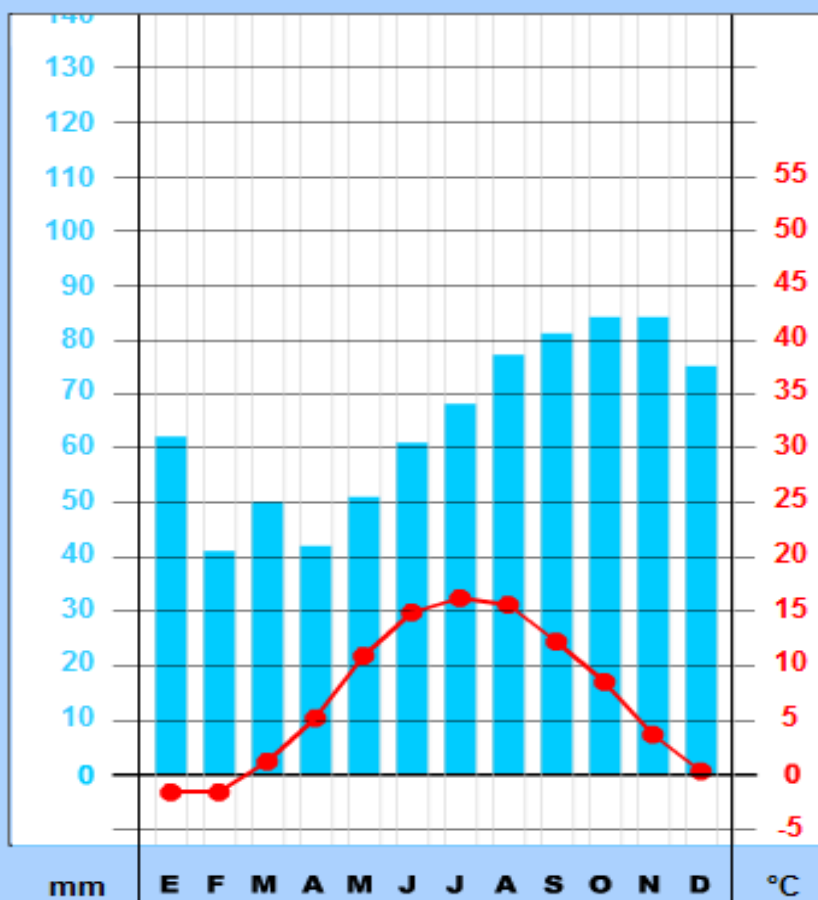

Amplitud  
térmica

**18.6 °C**

**15.6 °C**

Temperatura  
media anual

MEDIAS MENSUALES

Precipitación (mm)

Temperatura (°C)

	ENE	FEB	MAR	ABR	MAY	JUN	JUL	AGO	SEP	OCT	NOV	DIC
Precipitación (mm)	54	49	62	53	44	8	3	8	25	49	48	70
Temperatura (°C)	7.1	8.5	10.9	13.5	16.3	22.1	25.7	25.3	21.7	16.4	11.7	7.9

# Goteborg (Suecia)

Altitud: 53 m

Latitud: 57° 47' N

Longitud: 11° 53' E

Precipitación total  
anual

**776 mm**

**64.7 mm**

Precipitación  
media mensual

Amplitud  
térmica

**17.8 °C**

**7.1 °C**

Temperatura  
media anual

MEDIAS MENSUALES

Precipitación (mm)

Temperatura (°C)

ENE	FEB	MAR	ABR	MAY	JUN	JUL	AGO	SEP	OCT	NOV	DIC
62	41	50	42	51	61	68	77	81	84	84	75
-1.6	-1.6	1.2	5.2	10.9	14.9	16.2	15.6	12.2	8.5	3.7	0.3