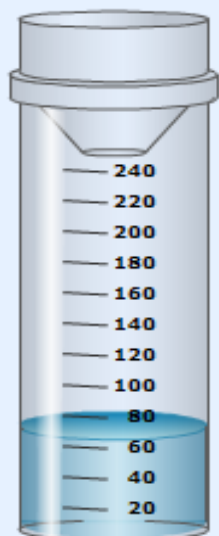

Amplitud  
térmica

**18.6 °C**

**15.6 °C**

Temperatura  
media anual

MEDIAS MENSUALES

Precipitación (mm)

Temperatura (°C)

	ENE	FEB	MAR	ABR	MAY	JUN	JUL	AGO	SEP	OCT	NOV	DIC
Precipitación (mm)	54	49	62	53	44	8	3	8	25	49	48	70
Temperatura (°C)	7.1	8.5	10.9	13.5	16.3	22.1	25.7	25.3	21.7	16.4	11.7	7.9

# Goteborg (Suecia)

Altitud: 53 m

Latitud: 57° 47' N

Longitud: 11° 53' E

Precipitación total  
anual

**776 mm**

**64.7 mm**

Precipitación  
media mensual

Amplitud  
térmica

**17.8 °C**

**7.1 °C**

Temperatura  
media anual

MEDIAS MENSUALES

Precipitación (mm)

Temperatura (°C)

ENE	FEB	MAR	ABR	MAY	JUN	JUL	AGO	SEP	OCT	NOV	DIC
62	41	50	42	51	61	68	77	81	84	84	75
-1.6	-1.6	1.2	5.2	10.9	14.9	16.2	15.6	12.2	8.5	3.7	0.3