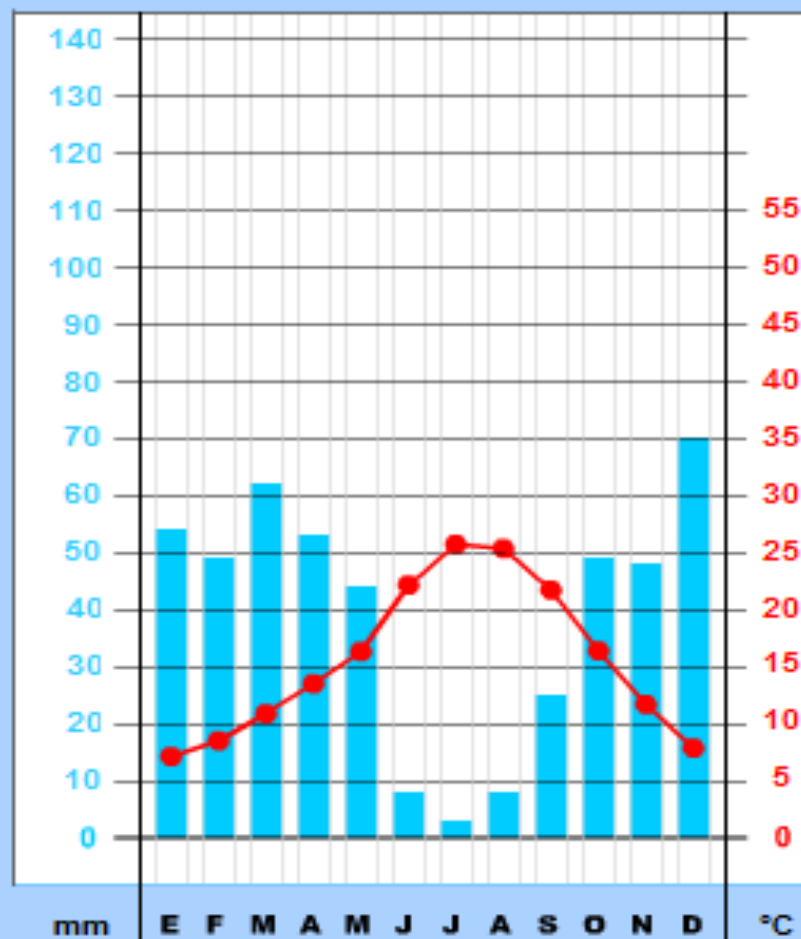

# ICE AGE

# Granada (España)

Altitud: 559 m

Latitud: 37° 11' N

Longitud: 3° 47' O

Precipitación total  
anual

**473 mm**

**39.4 mm**

Precipitación  
media mensual

Amplitud  
térmica

**18.6 °C**

**15.6 °C**

Temperatura  
media anual

MEDIAS MENSUALES

Precipitación (mm)

Temperatura (°C)

	ENE	FEB	MAR	ABR	MAY	JUN	JUL	AGO	SEP	OCT	NOV	DIC
Precipitación (mm)	54	49	62	53	44	8	3	8	25	49	48	70
Temperatura (°C)	7.1	8.5	10.9	13.5	16.3	22.1	25.7	25.3	21.7	16.4	11.7	7.9